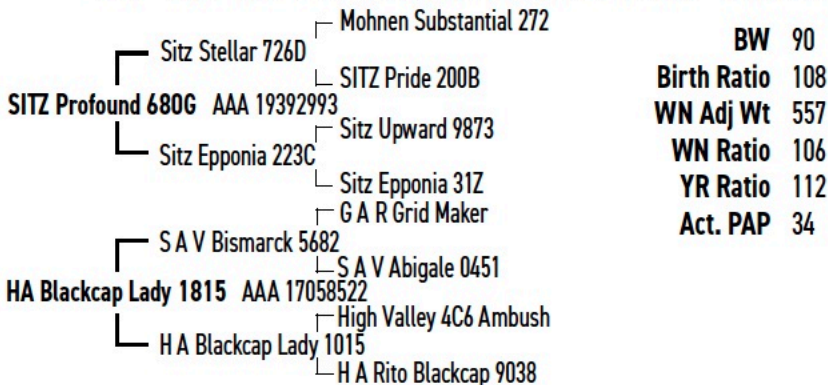

# 82

# HT PROFOUND 2288

Bull • Tag 2288 • DOB: 04/26/22 • AAA 20412737 • Tattoo 2288

CED	BW	WW	YW	DMI	SC	DOC	Claw	Angle	PAP	HP	CEM	MIIK
5	1.4	63	116	1.22	1.5	5	0.51	0.57	0.82	20.3	5	24

15

1

CW	Marb	RE	FAT	SM	SW	SF	SG	SB	SC
43	0.5	0.41	0.011	55	54	84	42	127	220