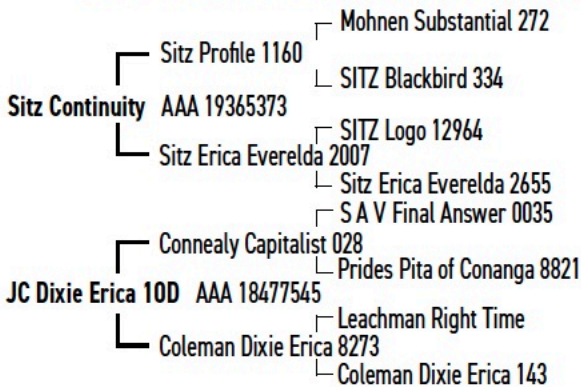

97

HT CONTINUITY 2282

Bull • Tag 2282 • DOB: 04/26/22 • AAA 20470840 • Tattoo 2282

BW 88
 Birth Ratio 105
 WN Adj Wt 540
 WN Ratio 98
 YR Ratio 95
 Act. PAP 34

CED	BW	WW	YW	DMI	SC	DOC	Claw	Angle	PAP	HP	CEM	Milk
5	2.4	73	118	1.01	1.28	17	0.47	0.52	0.61	13.5	7	22

CW	Marb	RE	FAT	SM	SW	SF	SG	SB	SC
48	0.71	0.96	-0.029	63	65	83	64	146	252

15 10

Notes: Good feet and disposition. Moderate-framed. Actual PAP 41.