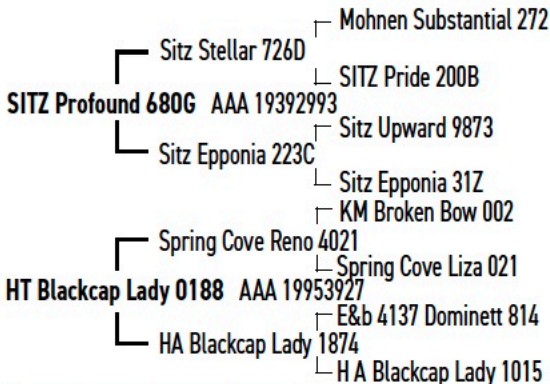

# 58

# HT PROFOUND 2226

Bull • Tag 2226 • DOB: 04/19/22 • AAA 20611673 • Tattoo 2226

**BW** 82  
**Birth Ratio** 114  
**WN Adj Wt** 602  
**WN Ratio** 101  
**YR Ratio** 100  
**Act. PAP** 43

CED	BW	WW	YW	DMI	SC	DOC	Claw	Angle	PAP	HP	CEM	MIIK
-1	2.2	62	112	1.61	1.25	4	0.38	0.55	1.49	11.6	9	26

10

CW	Marb	RE	FAT	SM	SW	SF	SG	SB	SC
31	0.65	0.63	-0.012	58	58	59	55	114	206

20

**Notes: Easy going, nicely made bull with good feet and actual PAP of 43.**