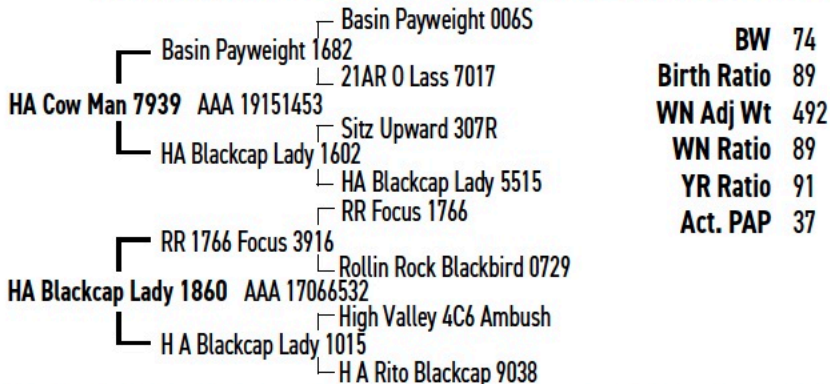

89

HT COW MAN 2309

Bull • Tag 2309 • DOB: 04/29/22 • AAA 20412741 • Tattoo 2309

CED	BW	WW	YW	DMI	SC	DOC	Claw	Angle	PAP	HP	CEM	Milk
14	-0.8	52	92	0.84	1.02	19	0.54	0.47	1.67	14.7	8	32

4 15

15

CW	Marb	RE	FAT	SM	SW	SF	SG	SB	SC
40	0.28	0.24	0.068	85	65	77	24	101	216

10

Notes: Nice docile bull with good feet and actual PAP of 37.