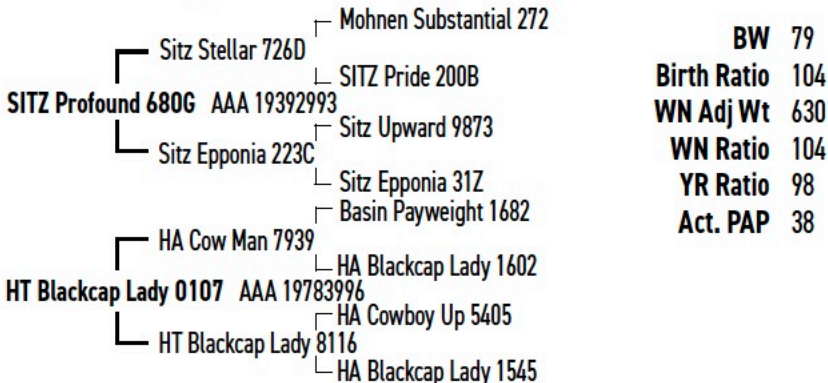

91

HT PROFOUND 2066

Bull • Tag 2066 • DOB: 03/23/22 • AAA 20407360 • Tattoo 2066

BW 79
Birth Ratio 104
WN Adj Wt 630
WN Ratio 104
YR Ratio 98
Act. PAP 38

CED	BW	WW	YW	DMI	SC	DOC	Claw	Angle	PAP	HP	CEM	Milk
7	-0.2	57	102	1.1	1	-1	0.33	0.34	0.45	9.2	5	23

20

4

3

CW	Marb	RE	FAT	SM	SW	SF	SG	SB	SC
33	0.53	0.35	0.059	54	56	68	39	107	193

Notes: Moderate-framed bull with good feet. Actual PAP 38.