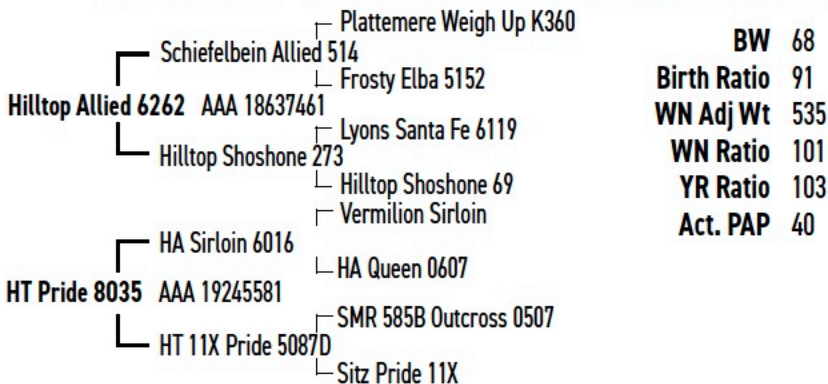

# 100

# HT ALLIED 2370

Bull • Tag 2370 • DOB: 05/20/22 • AAA 20611676 • Tattoo 2370

CED	BW	WW	YW	DMI	SC	DOC	Claw	Angle	PAP	HP	CEM	Milk
15	-3.7	49	90	0.24	1.55	10	0.39	0.35	-0.97	7.9	11	26

2      1                                      10      15                                      15      4                                      10