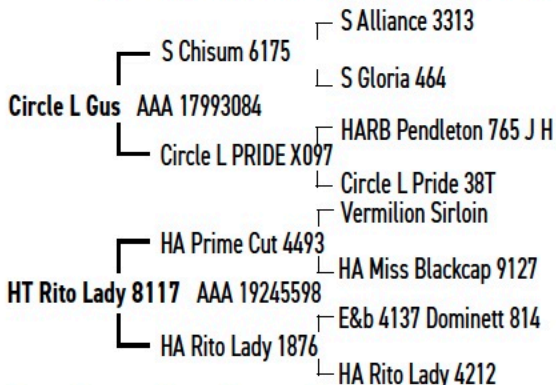

71

HT GUS 2164

Bull • Tag 2164 • DOB: 04/12/22 • AAA 20469289 • Tattoo 2164

BW 83
Birth Ratio 102
WN Adj Wt 415
WN Ratio 75
YR Ratio 95
Act. PAP 34

CED	BW	WW	YW	DMI	SC	DOC	Claw	Angle	PAP	HP	CEM	MIlk
9	0.1	63	105	0.21	0.97	14	0.51	0.43	-1.2	15	12	18

5

10

20

15

CW	Marb	RE	FAT	SM	SW	SF	SG	SB	SC
46	0.48	0.52	0.015	78	59	98	42	141	261

15

Notes: Good phenotype. Actual PAP 34.