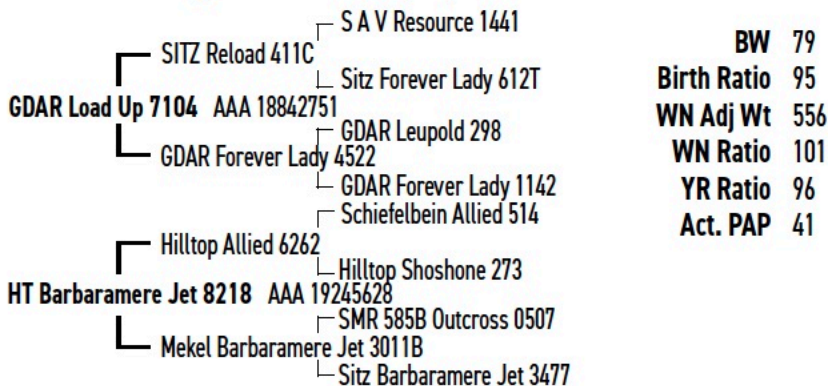

101

HT LOAD UP 2213

Bull • Tag 2213 • DOB: 04/18/22 • AAA 20469266 • Tattoo 2213

CED	BW	WW	YW	DMI	SC	DOC	Claw	Angle	PAP	HP	CEM	MIIK
9	0.3	56	100	1.06	1.59	18	0.43	0.47	2.62	16	11	31

15

15

20

CW	Marb	RE	FAT	SM	SW	SF	SG	SB	SC
24	0.33	0.14	-0.029	86	64	53	33	86	198

10

5

Notes: Moderate-framed bull, with good feet. Actual PAP 41.