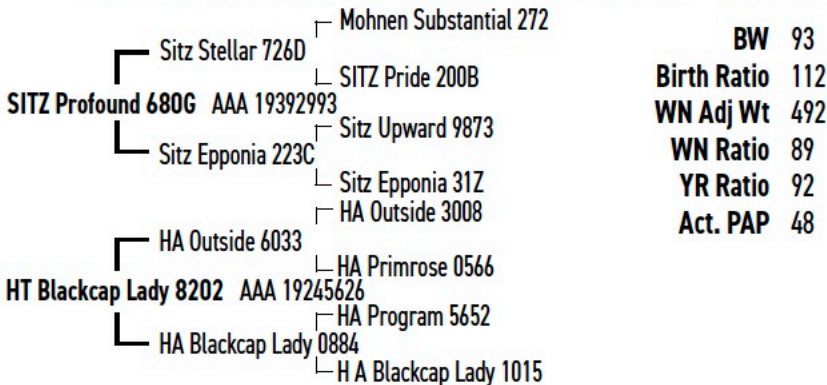

# 93

# HT PROFOUND 2298

Bull • Tag 2298 • DOB: 04/27/22 • AAA 20412739 • Tattoo 2298

CED	BW	WW	YW	DMI	SC	DOC	Claw	Angle	PAP	HP	CEM	Milk
4	0.8	43	82	0.61	1.36	12	0.33	0.53	1.45	13.9	9	34
				20	20		4					10

CW	Marb	RE	FAT	SM	SW	SF	SG	SB	SC
39	0.75	0.19	0.018	68	51	83	51	134	242

**Notes: Big country bull with good disposition and feet.**