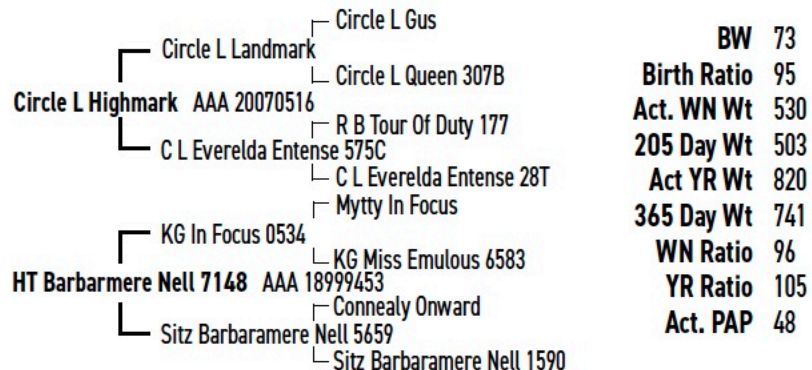

# 28

# HT HIGHMARK 3265

Tag 3265 • DOB: 04/07/23 • AAA 20684631 • Tattoo 3265

CED	BW	WW	YW	DMI	SC	DOC	Claw	Angle	PAP	HP	CEM	Milk	CW	Marb	RE	FAT	SM	SW	SF	SG	SB	SC	HS
10	0	58	106	0.99	0.83	21	0.56	0.53	0.91	12.1	11	28	57	0.48	0.9	0.014	67	61	111	48	159	273	0.45

20%

Notes: Moderate-framed deep-ribbed Circle L Highmark bull.